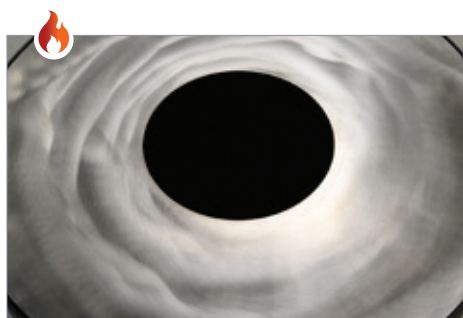

A TŰZ, AMI ÖSSZEHOZ **A FIRE**

FREYA

TŰZ, AMI ELVARÁZSOL ÉS MAGÁHOZ VONZ

FREYA a szerelem, a szépség, és a háború istennője:
ez a termék a női erőt képviseli, mely elvarázsolja a köré ülőket.

A FIRE / FREYA

TŰZ, AMI ELVARÁZSOL ÉS MAGÁHOZ VONZ KERTI TŰZRAKÓHELY - MASSZÍV TÁL SÜTŐLAPPAL

Teremtsen egyedi hangulatot kertjében a **klasszikus forma-világú**, mégis rendkívül masszív **A FIRE - FREYA** tűzrakóhellyel. Strapabíró kialakításának köszönhetően **tűzrakóhelyként, grillezőként vagy dekoratív központi elemként** is használható.

A sütőlap további felhasználási lehetőségeket kínál, míg a két oldalsó fogantyú a könnyű hordozhatóságot biztosítja. **Minden évszakban ideális választás.**

FŐBB JELLEMZŐK

Anyag:	Fekete acél, hőálló matt fekete porfestékkel bevonva
Anyag vastagság:	3 mm
Tűztál átmérője:	70 cm
Tűztál mélysége:	21,5 cm
Tűztál vastagság:	3 mm
Sütőlap anyaga:	Rozsdamentes acél
Sütőlap vastagság:	5 mm
Sütőlap nyílás:	Ø 25 mm
Magasság:	42 cm
Szélesség:	71 cm
Tűztér:	Ø 71 cm
Súly:	33 kg